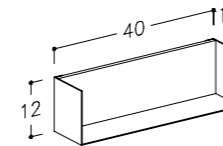

MODEL	WIDTH	COLOUR	ART.NO.
	40 cm	BLACK / SOLID OAK BLACK / MATT WHITE BLACK / SOFT CASHMERE BLACK / ANTHRACITE GREY BLACK / SAVANNAH GREEN BLACK / COCOA BROWN BLACK / LINEN BLACK / DUSTY PINK BLACK / GREY STONE BLACK / DARK BLUE	AC1701-40/W/BL AC1701-40/D02/BL AC1701-40/D06/BL AC1701-40/D13/BL AC1701-40/D14/BL AC1701-40/D15/BL AC1701-40/D16/BL AC1701-40/D17/BL AC1701-40/D18/BL AC1701-40/D20/BL
	60 cm	WHITE / SOLID OAK WHITE / MATT WHITE WHITE / SOFT CASHMERE WHITE / ANTHRACITE GREY WHITE / SAVANNAH GREEN WHITE / COCOA BROWN WHITE / LINEN WHITE / DUSTY PINK WHITE / GREY STONE WHITE / DARK BLUE	AC1701-40/W/WH AC1701-40/D02/WH AC1701-40/D06/WH AC1701-40/D13/WH AC1701-40/D14/WH AC1701-40/D15/WH AC1701-40/D16/WH AC1701-40/D17/WH AC1701-40/D18/WH AC1701-40/D20/WH
	60 cm	BLACK / SOLID OAK BLACK / MATT WHITE BLACK / SOFT CASHMERE BLACK / ANTHRACITE GREY BLACK / SAVANNAH GREEN BLACK / COCOA BROWN BLACK / LINEN BLACK / DUSTY PINK BLACK / GREY STONE BLACK / DARK BLUE	AC1701-60/W/BL AC1701-60/D02/BL AC1701-60/D06/BL AC1701-60/D13/BL AC1701-60/D14/BL AC1701-60/D15/BL AC1701-60/D16/BL AC1701-60/D17/BL AC1701-60/D18/BL AC1701-60/D20/BL
	60 cm	WHITE / SOLID OAK WHITE / MATT WHITE WHITE / SOFT CASHMERE WHITE / ANTHRACITE GREY WHITE / SAVANNAH GREEN WHITE / COCOA BROWN WHITE / LINEN WHITE / DUSTY PINK WHITE / GREY STONE WHITE / DARK BLUE	AC1701-60/W/WH AC1701-60/D02/WH AC1701-60/D06/WH AC1701-60/D13/WH AC1701-60/D14/WH AC1701-60/D15/WH AC1701-60/D16/WH AC1701-60/D17/WH AC1701-60/D18/WH AC1701-60/D20/WH