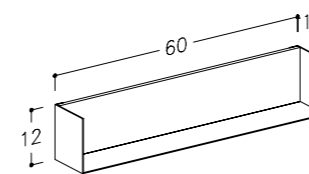

MODEL	WIDTH	COLOUR	ART.NO.
	40 cm	BLACK / SOLID OAK BLACK / MATT WHITE BLACK / SOFT CASHMERE BLACK / ANTHRACITE GREY BLACK / SAVANNAH GREEN BLACK / COCOA BROWN BLACK / LINEN BLACK / DUSTY PINK BLACK / GREY STONE BLACK / DARK BLUE	AC1701-40/W/BL AC1701-40/D02/BL AC1701-40/D06/BL AC1701-40/D13/BL AC1701-40/D14/BL AC1701-40/D15/BL AC1701-40/D16/BL AC1701-40/D17/BL AC1701-40/D18/BL AC1701-40/D20/BL
	60 cm	WHITE / SOLID OAK WHITE / MATT WHITE WHITE / SOFT CASHMERE WHITE / ANTHRACITE GREY WHITE / SAVANNAH GREEN WHITE / COCOA BROWN WHITE / LINEN WHITE / DUSTY PINK WHITE / GREY STONE WHITE / DARK BLUE	AC1701-40/W/WH AC1701-40/D02/WH AC1701-40/D06/WH AC1701-40/D13/WH AC1701-40/D14/WH AC1701-40/D15/WH AC1701-40/D16/WH AC1701-40/D17/WH AC1701-40/D18/WH AC1701-40/D20/WH
	60 cm	BLACK / SOLID OAK BLACK / MATT WHITE BLACK / SOFT CASHMERE BLACK / ANTHRACITE GREY BLACK / SAVANNAH GREEN BLACK / COCOA BROWN BLACK / LINEN BLACK / DUSTY PINK BLACK / GREY STONE BLACK / DARK BLUE	AC1701-60/W/BL AC1701-60/D02/BL AC1701-60/D06/BL AC1701-60/D13/BL AC1701-60/D14/BL AC1701-60/D15/BL AC1701-60/D16/BL AC1701-60/D17/BL AC1701-60/D18/BL AC1701-60/D20/BL
	60 cm	WHITE / SOLID OAK WHITE / MATT WHITE WHITE / SOFT CASHMERE WHITE / ANTHRACITE GREY WHITE / SAVANNAH GREEN WHITE / COCOA BROWN WHITE / LINEN WHITE / DUSTY PINK WHITE / GREY STONE WHITE / DARK BLUE	AC1701-60/W/WH AC1701-60/D02/WH AC1701-60/D06/WH AC1701-60/D13/WH AC1701-60/D14/WH AC1701-60/D15/WH AC1701-60/D16/WH AC1701-60/D17/WH AC1701-60/D18/WH AC1701-60/D20/WH