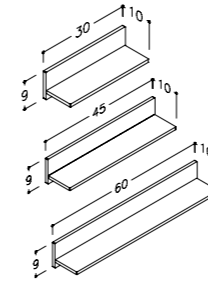

HPL SHELVES

MODEL	WIDTH	COLOUR	ART.NO.
	30 cm	BLACK MOON GREY MOON SAND STONE WHITE MOON	AC1601-30/H11 AC1601-30/H12 AC1601-30/H15 AC1601-30/H16
	45 cm	BLACK MOON GREY MOON SAND STONE WHITE MOON	AC1601-45/H11 AC1601-45/H12 AC1601-45/H15 AC1601-45/H16
	60 cm	BLACK MOON GREY MOON SAND STONE WHITE MOON	AC1601-60/H11 AC1601-60/H12 AC1601-60/H15 AC1601-60/H16